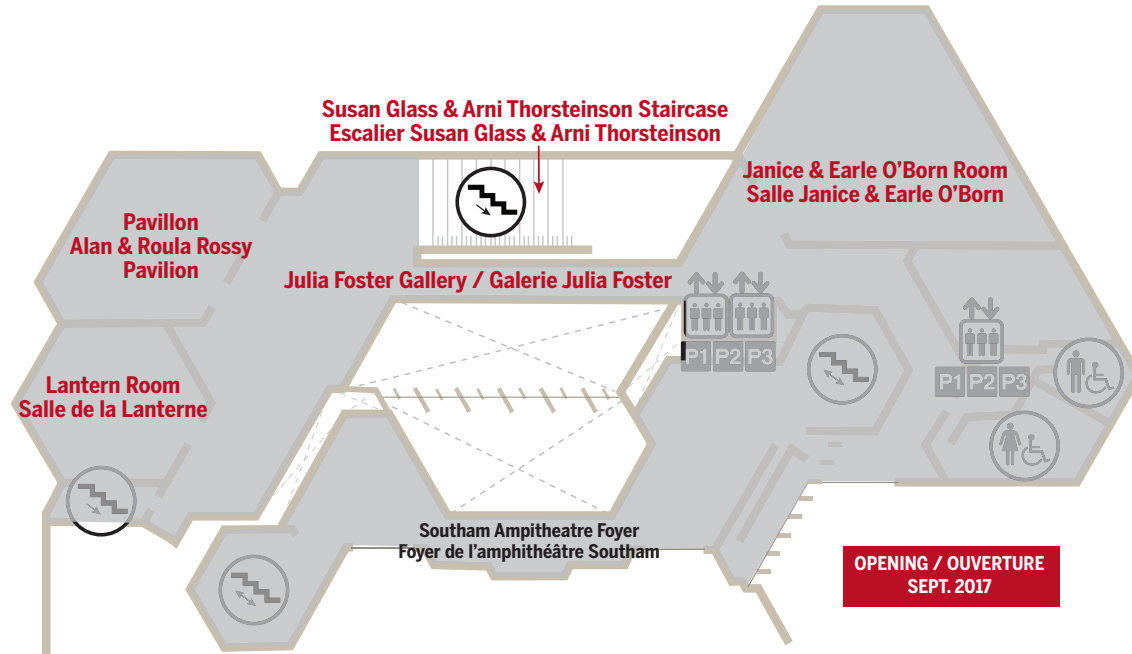

Canal Level / Niveau du canal

North
Nord

Rue ELGIN Street

OPENING / OUVERTURE
OCT. 2017

- | | | | | | |
|--|---|--|--------------------------|--|---------------------------------|
| | Women's Washroom
Toilettes pour femmes | | Cloakroom
Vestiaire | | Elevator
Ascenseur |
| | Men's Washroom
Toilettes pour hommes | | Information | | Escalator
Escalier mécanique |
| | Universal
Unisex | | le café | | Stairs
Escalier |
| | Baby Changing Station
Salle de change | | Parking
Stationnement | | |

Elgin Level / Niveau Elgin

North
Nord

-  Women's Washroom
Toilettes pour femmes
-  Men's Washroom
Toilettes pour hommes
-  Cloakroom
Vestiaire
-  Information
-  le café
-  Elevator
Ascenseur
-  Stairs
Escalier
-  P1 P2 P3 Parking
Stationnement

Terrace Level / Niveau de la terrasse

North
Nord

Rue ELGIN Street

- Elevator / Ascenseur
- Women's Washroom / Toilettes pour femmes
- Stairs / Escalier
- Men's Washroom / Toilettes pour hommes
- P1 P2 P3 Parking / Stationnement