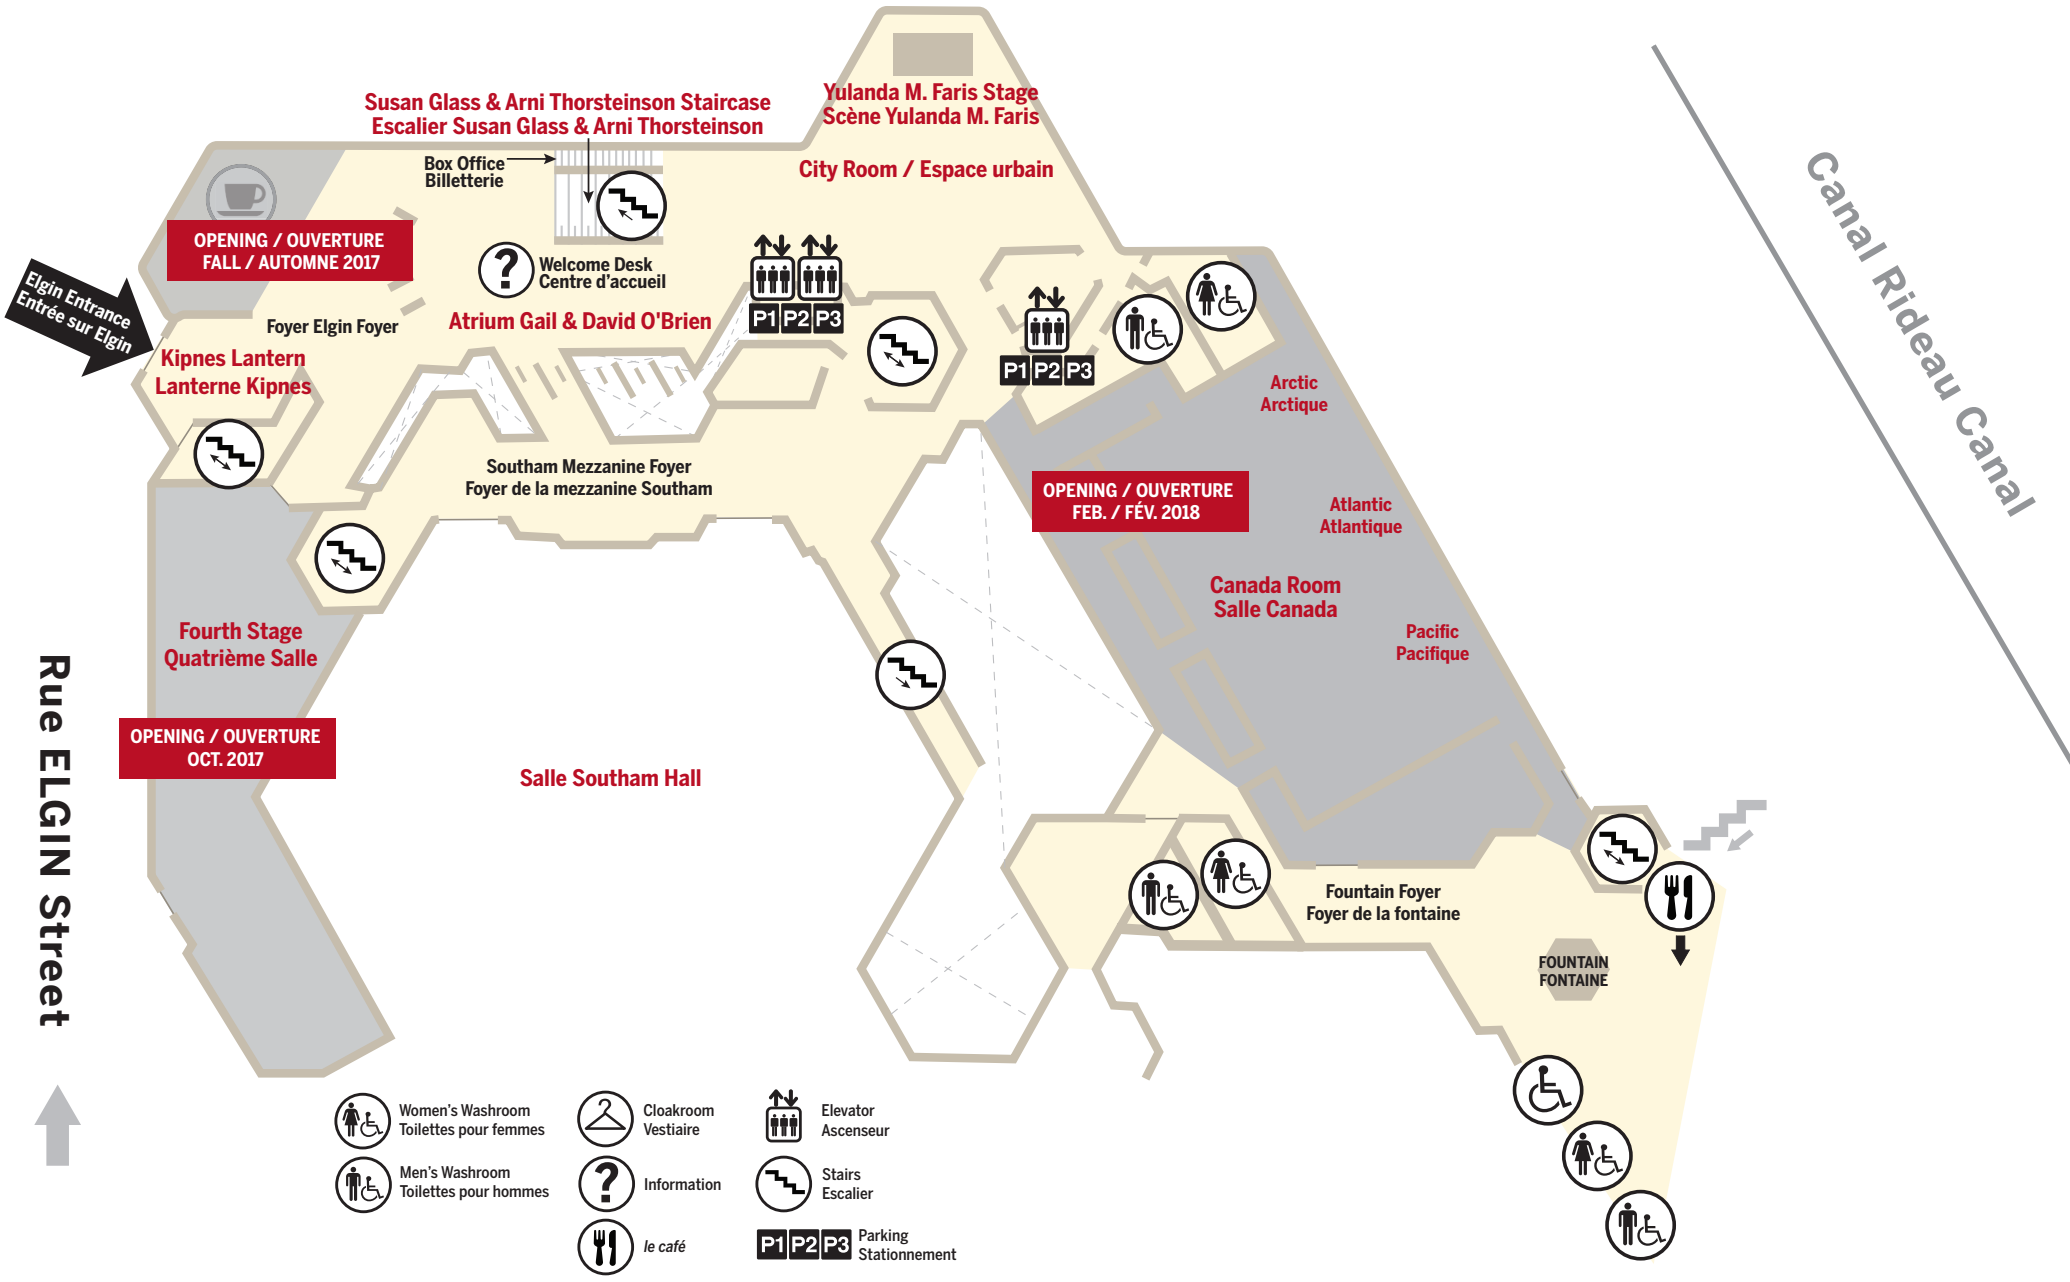

Canal Level / Niveau du canal

North
Nord

Rue ELGIN Street

OPENING / OUVERTURE
OCT. 2017

- | | | | | | |
|--|---|--|--------------------------|--|---------------------------------|
| | Women's Washroom
Toilettes pour femmes | | Cloakroom
Vestiaire | | Elevator
Ascenseur |
| | Men's Washroom
Toilettes pour hommes | | Information | | Escalator
Escalier mécanique |
| | Universal
Unisex | | le café | | Stairs
Escalier |
| | Baby Changing Station
Salle de change | | Parking
Stationnement | | |

Elgin Level / Niveau Elgin

North
Nord

-  Women's Washroom
Toilettes pour femmes
-  Men's Washroom
Toilettes pour hommes
-  Cloakroom
Vestiaire
-  Information
-  le café
-  Elevator
Ascenseur
-  Stairs
Escalier
-  P1 P2 P3 Parking
Stationnement

Terrace Level / Niveau de la terrasse

North
Nord

Rue ELGIN Street

- Elevator / Ascenseur
- Women's Washroom / Toilettes pour femmes
- Stairs / Escalier
- Men's Washroom / Toilettes pour hommes
- P1 P2 P3 Parking / Stationnement