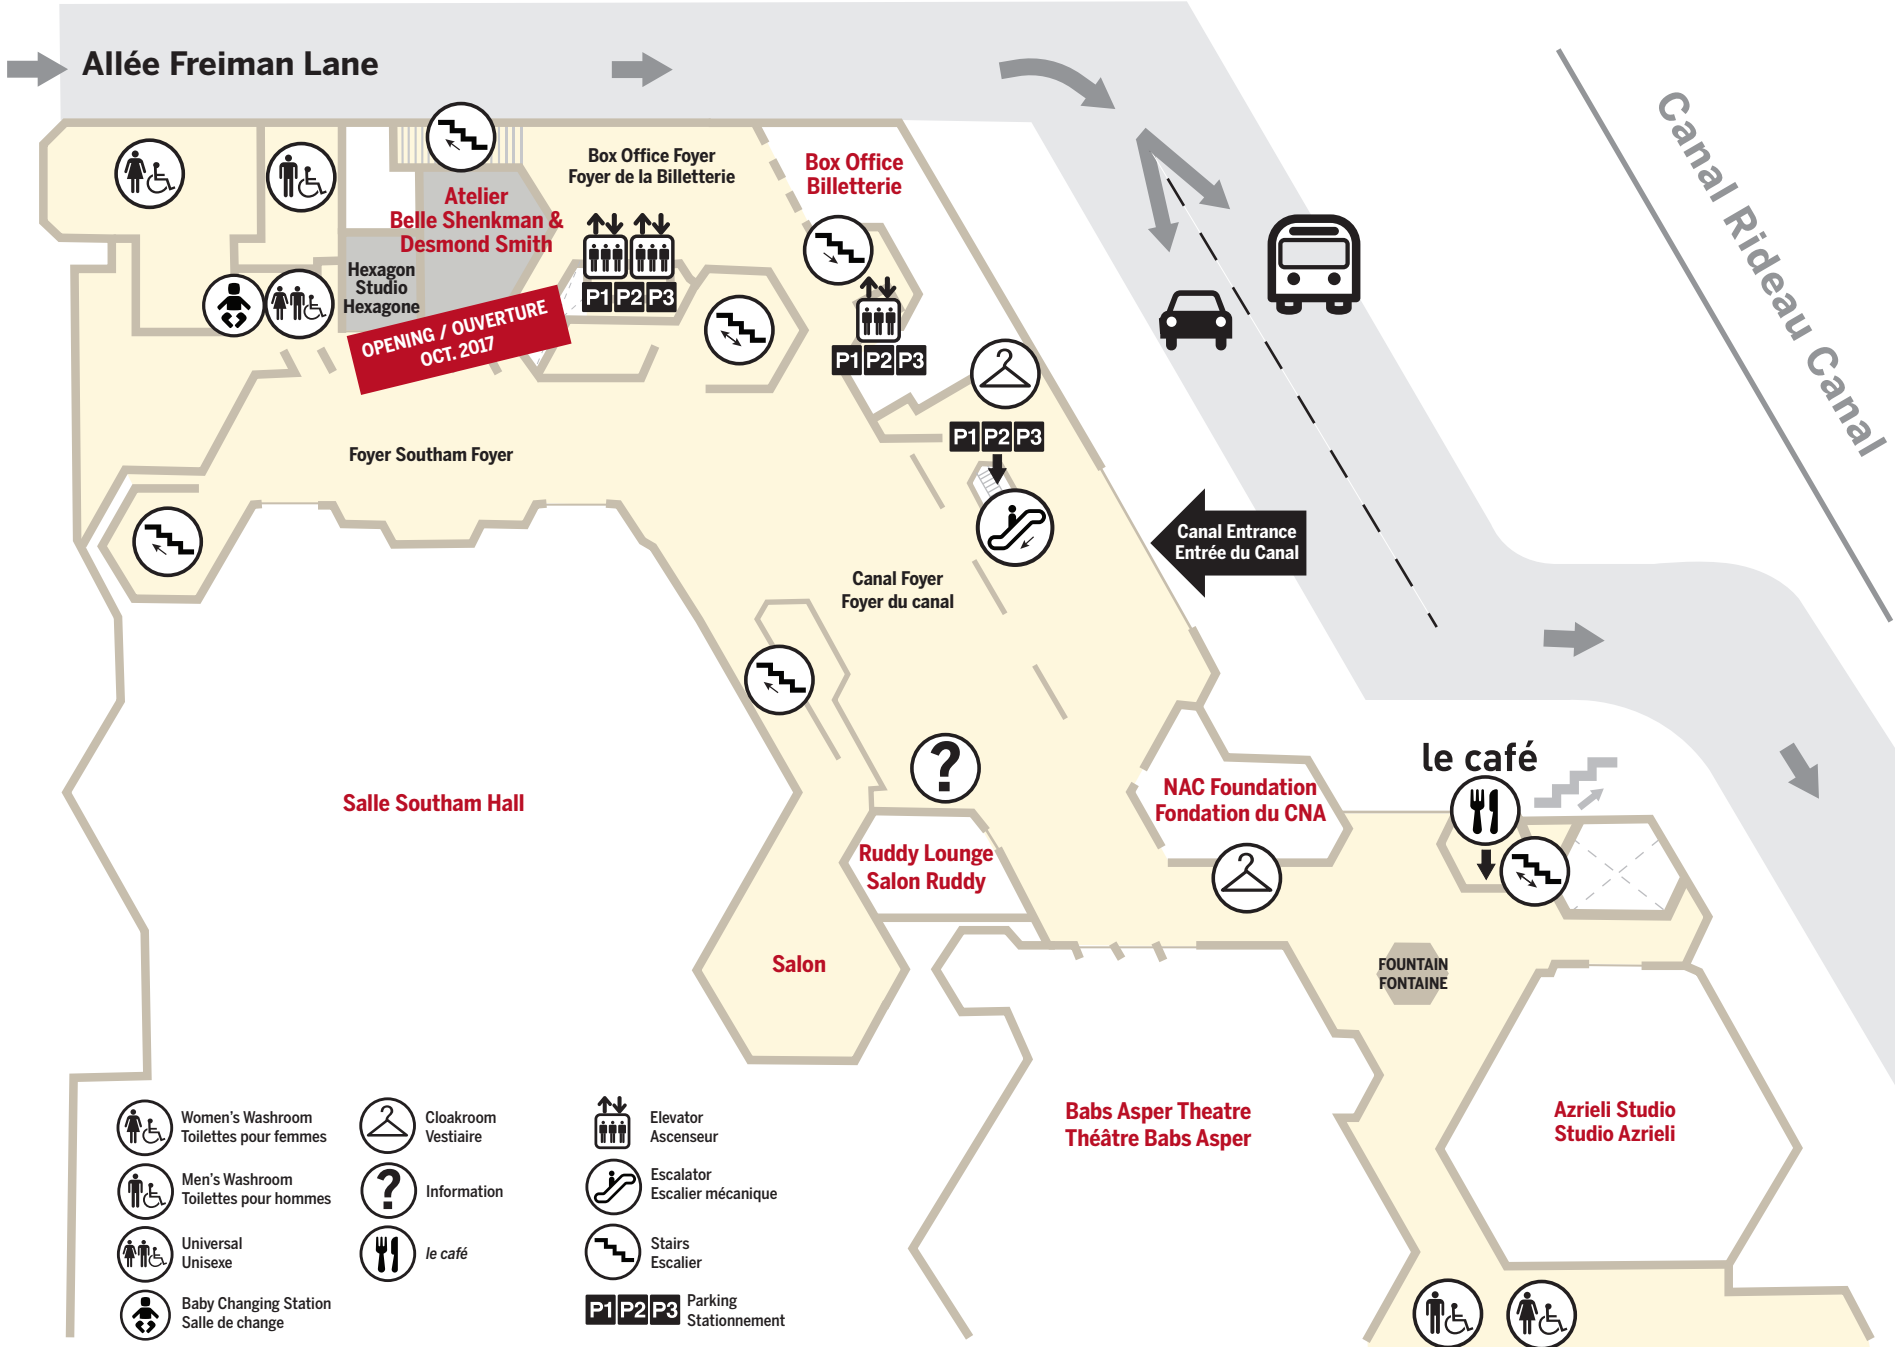

Canal Level / Niveau du canal

North
Nord

Rue ELGIN Street

OPENING / OUVERTURE
OCT. 2017

- | | | | | | |
|--|---|--|--------------------------|--|---------------------------------|
| | Women's Washroom
Toilettes pour femmes | | Cloakroom
Vestiaire | | Elevator
Ascenseur |
| | Men's Washroom
Toilettes pour hommes | | Information | | Escalator
Escalier mécanique |
| | Universal
Unisex | | le café | | Stairs
Escalier |
| | Baby Changing Station
Salle de change | | Parking
Stationnement | | |

Elgin Level / Niveau Elgin

North
Nord

-  Women's Washroom
Toilettes pour femmes
-  Men's Washroom
Toilettes pour hommes
-  Cloakroom
Vestiaire
-  Information
-  le café
-  Elevator
Ascenseur
-  Stairs
Escalier
-  P1 P2 P3 Parking
Stationnement

Terrace Level / Niveau de la terrasse

North
Nord

Rue ELGIN Street

- Elevator / Ascenseur
- Women's Washroom / Toilettes pour femmes
- Stairs / Escalier
- Men's Washroom / Toilettes pour hommes
- P1 P2 P3 Parking / Stationnement